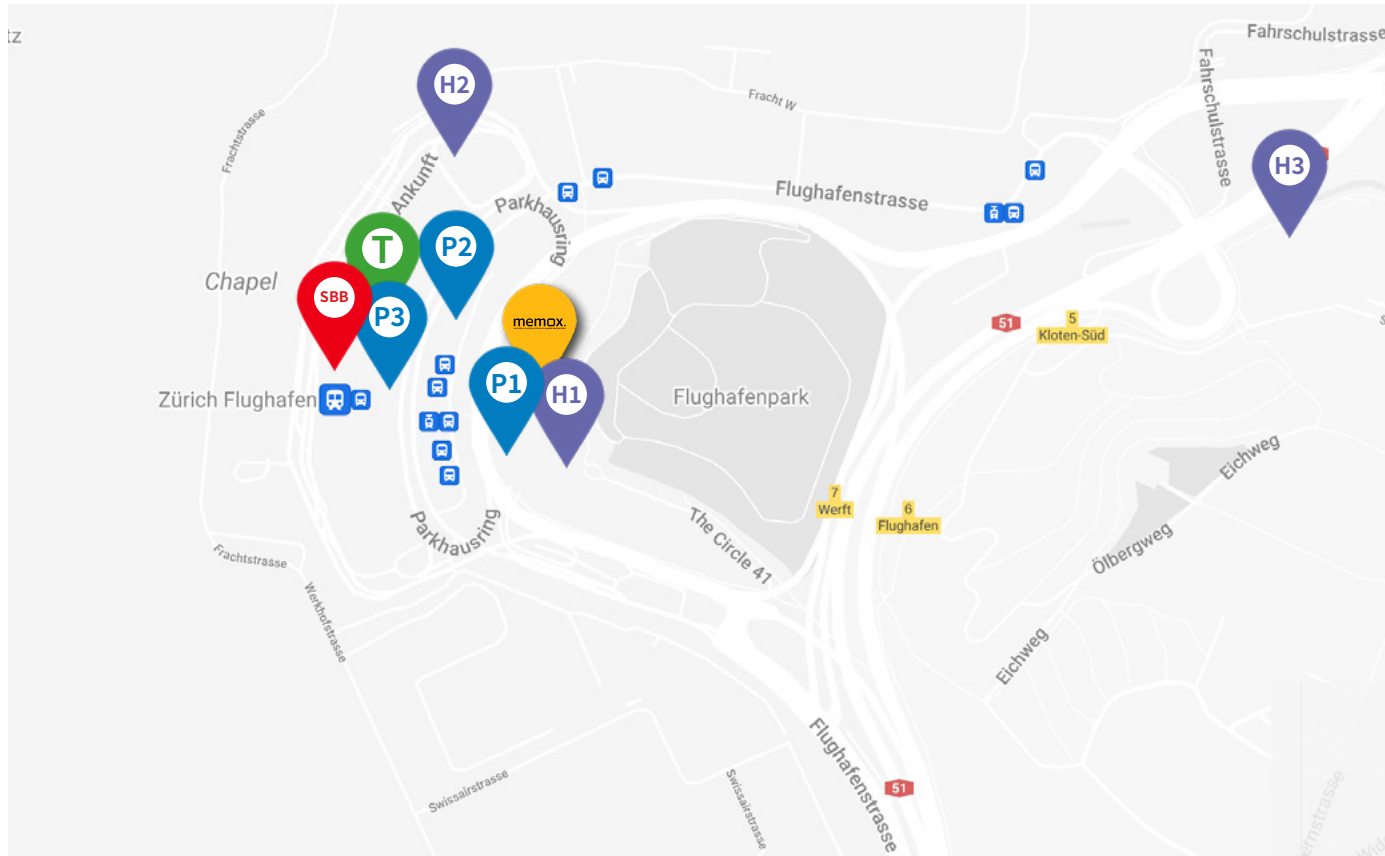

GALDERMA

EST. 1981

Lage und Anreise

Im Novu Campus in The Circle 60, Flughafen CH, in 8058 Zürich

ÖPNV

-  300m zum Bahnhof „Zürich Flughafen“
-  280m zum Flughafen Terminal 1

Parkhäuser

-  100m zum Parkhaus „Parking P4“
-  350m zum Parkhaus „Parking P2“
-  400m zum Parkhaus „Parking P1“

Hotels in der Nähe

-  50m zum Hyatt Hotel
-  700m zum Radisson Blu Hotel
-  1300m zum Leonardo Hotel

Unsere Location ist perfekt an das öffentliche Verkehrsnetz angebunden. Mit den Tram-Nummern 10 und 12 bis «Zürich Flughafen, Bahnhof» sowie mit unzähligen Regional-Bussen fährst du direkt vor den Circle. Auch mit dem Zug erreichst du von überall her schnell und unkompliziert unsere Location. Zudem gibt es komfortable und moderne Parking-Möglichkeiten mit einem Parkplatz im Parking P4.